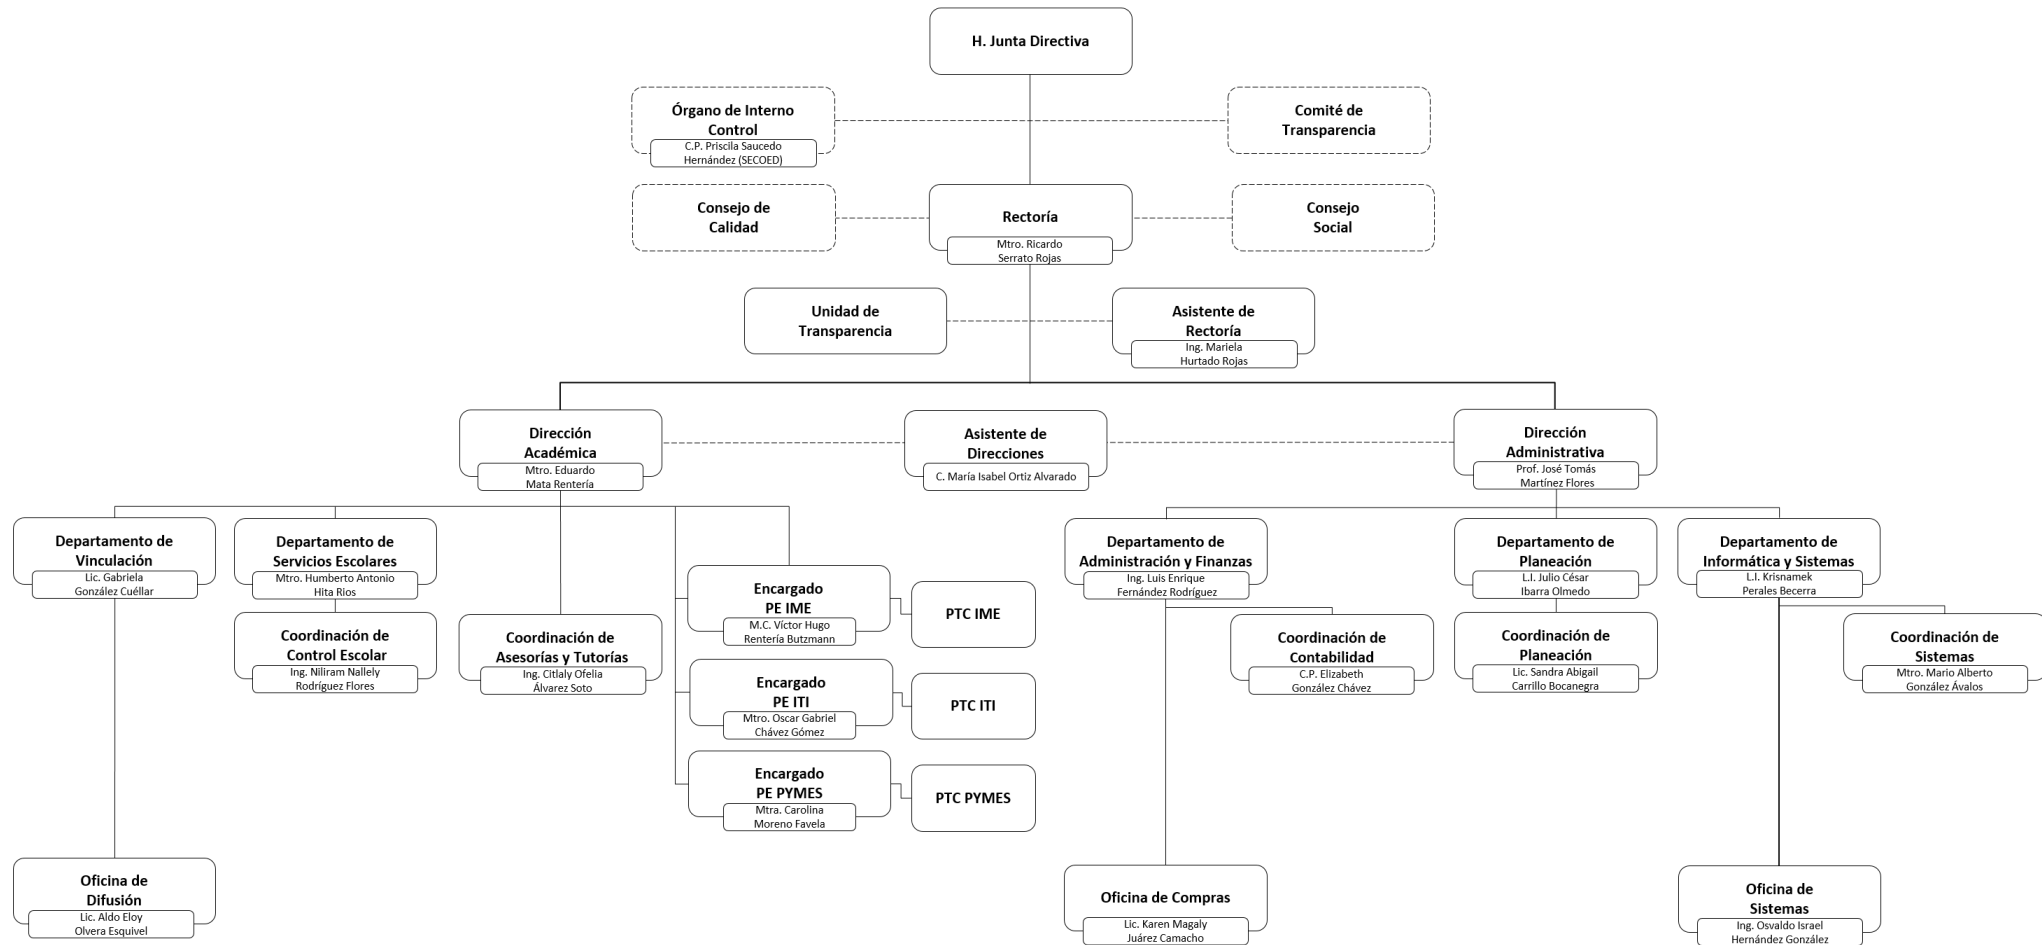

ESTRUCTURA ORGÁNICA

**ESTRUCTURA ORGÁNICA
UNIVERSIDAD POLITÉCNICA DE CUENCAMÉ**

NOMBRE	CARGO	CORREO ELECTRÓNICO	TELÉFONOS (671) 763-0764 (671) 763-0486
Mtro. Ricardo Serrato Rojas	Rector	ricardo.serrato@upcuencame.edu.mx	Ext. 103
Ing. Mariela Hurtado Rojas	Asistente de Rectoría	rectoria@upcuencame.edu.mx	Ext. 101
Mtro. Eduardo Mata Rentería	Director Académico	eduardo.mata@upcuencame.edu.mx	Ext. 105
Prof. José Tomás Martínez Flores	Director Administrativo	tomas.martinez@upcuencame.edu.mx	Ext. 104
C. María Isabel Ortiz Alvarado	Asistente de Direcciones	isabel.ortiz@upcuencame.edu.mx	-
L.I. Julio César Ibarra Olmedo	Jefe de Departamento de Planeación	julio.ibarra@upcuencame.edu.mx	Ext. 120
Lic. Gabriela González Cuellar	Jefe de Departamento de Vinculación	gabriela.gonzalez@upcuencame.edu.mx	Ext. 121
L.I. Krisnamek Perales Becerra	Jefe de Departamento de Informática y Sistemas	krisnamek@upcuencame.edu.mx	Ext. 111
Ing. Luis Enrique Fernández Rodríguez	Jefe de Departamento de Administración y Finanzas	luis.fernandez@upcuencame.edu.mx	Ext. 109
Mtro. Humberto Antonio Hita Ríos	Jefe de Departamento de Servicios Escolares	humberto.hita@upcuencame.edu.mx	Ext. 116
M.C. Víctor Hugo Rentería Butzmann	Encargado de Programa Educativo IME	victor.renteria@upcuencame.edu.mx	Ext. 106
Mtro. Oscar Gabriel Chávez Gómez	Encargado de Programa Educativo ITI	oscar.chavez@upcuencame.edu.mx	Ext. 112
Mtra. Carolina Moreno Favela	Encargado de Programa Educativo PyMES	carolina.moreno@upcuencame.edu.mx	Ext. 107
Ing. Niliram Nallely Rodríguez Flores	Coordinadora de Control Escolar	nallely.rodriguez@upcuencame.edu.mx	Ext. 113
Ing. Citlaly Ofelia Álvarez Soto	Coordinadora de Asesorías y Tutorías	citlaly.alvarez@upcuencame.edu.mx	-
C.P. Elizabet González Chávez	Coordinadora de Contabilidad	elizabet.gonzalez@upcuencame.edu.mx	Ext. 108
Lic. Sandra Abigail Carrillo Bocanegra	Coordinadora de Planeación	sandra.carrillo@upcuencame.edu.mx	-
Mtro. Mario Alberto González Ávalos	Coordinador de Sistemas	mario.gonzalez@upcuencame.edu.mx	Ext. 115
Ing. Osvaldo Israel Hernández González	Jefe de Oficina de Sistemas	osvaldo.hernandez@upcuencame.edu.mx	-
Lic. Aldo Eloy Olvera Esquivel	Jefe de Oficina de Difusión	aldo.olvera@upcuencame.edu.mx	-
Lic. Karen Magaly Juárez Camacho	Jefe de Oficina de Compras	karen.juarez@upcuencame.edu.mx	Ext. 102